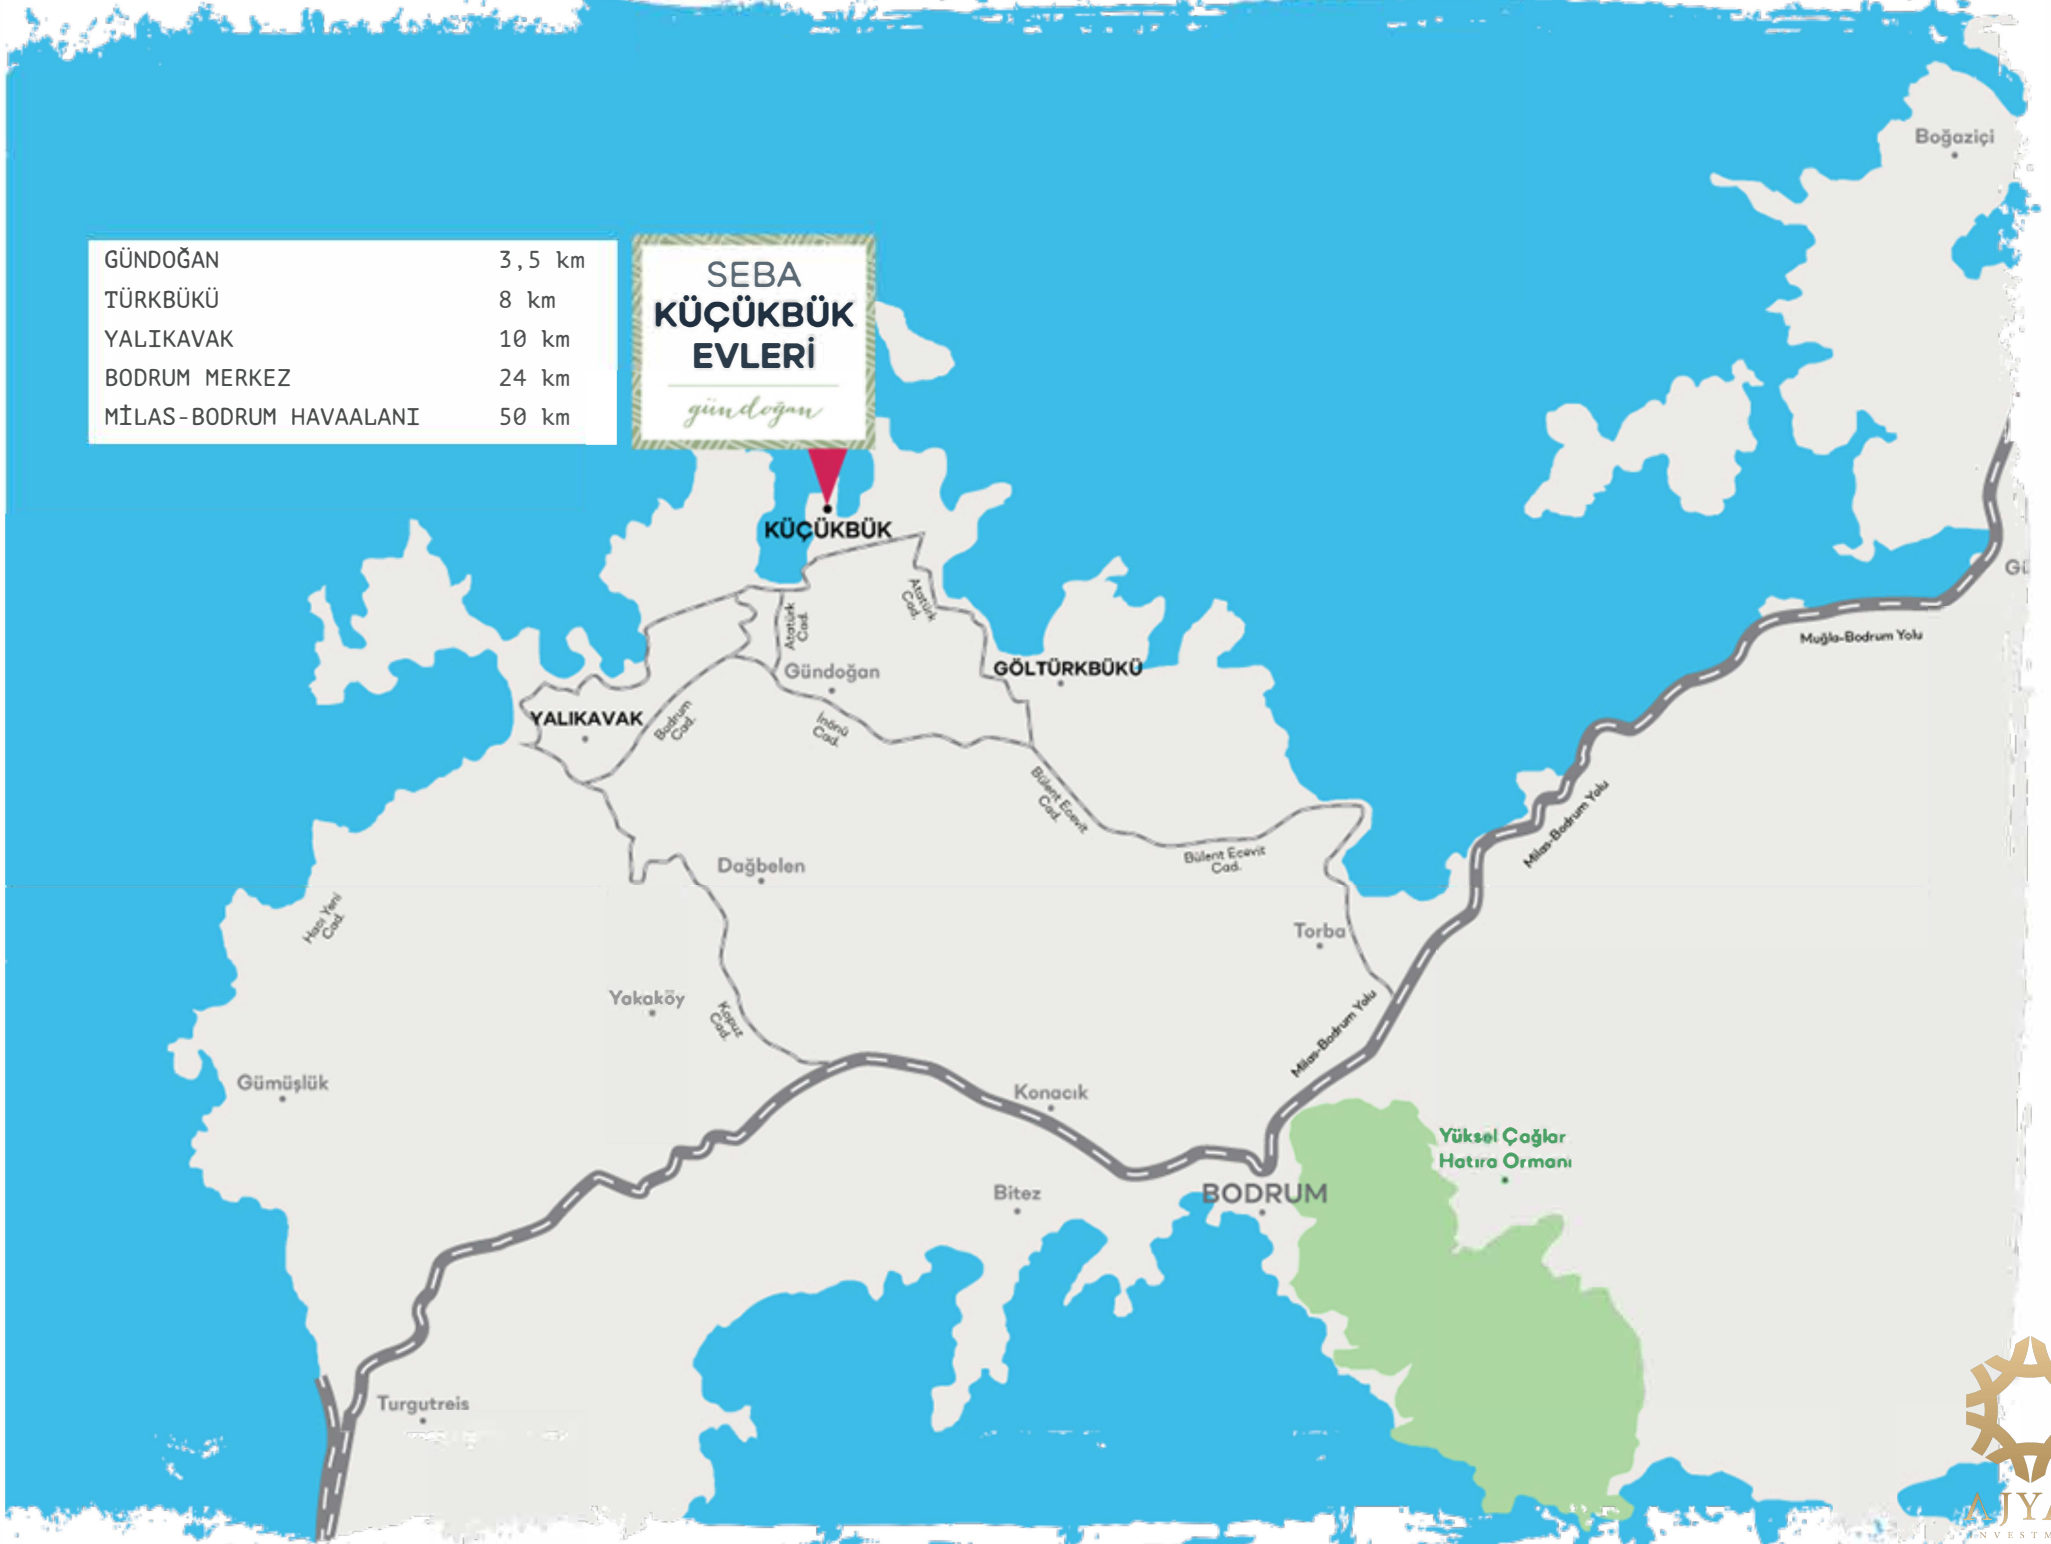

GÜNDOĞAN	3,5 km
TÜRKBÜKÜ	8 km
YALIKAVAK	10 km
BODRUM MERKEZ	24 km
MİLAS-BODRUM HAVAALANI	50 km

SEBA KÜÇÜKBÜK EVLERİ

gündoğan

AJYAD
INVESTMENT